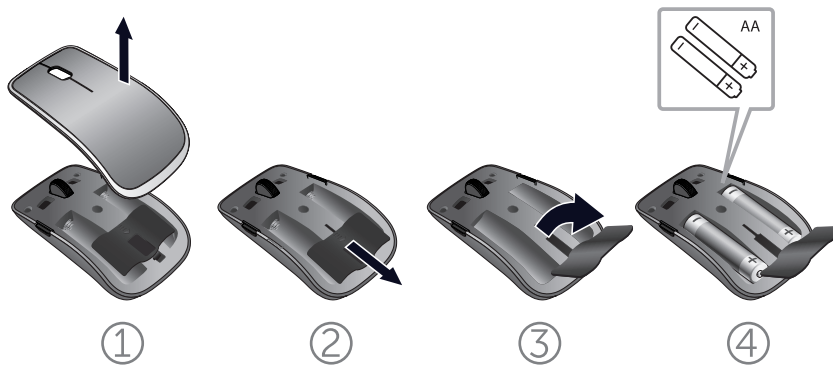

Windows 8 Only

Windows charms 功能表
Windows charms
Windows チャーム
Чудо-кнопки Windows
Windows snabbknappsfalt
Icônes Windows
Windows charms موزة
Ícone promemória di Windows
Windows-Charms
Windows charms (Windows-perler)
Windows charms
Accesos de Windows
Windows charms
Ovládací tlačítka Windows
Windows charms
윈도우즈 참 바 (charms bar)
Windows charms
Windows'un Yan Çubuğu

Windows 8 Only

應用程式切換
应用程序切换
アプリスイッチ
Переключение на приложение
App-byte
Changer d'application
مفاتيح التطبيقات
Passa all'app
App-Wechsel
Windows charms (Windows-perler)
Skift af app
Selector de aplicaciones
Alternar aplicativo
Přepínač aplikace
Μετάβαση σε εφαρμογή
응용 프로그램 전환
Mudança de aplicação
Uygulama Seçimi

捲動和搖攝
滚动和平移
スクロール/パン
Прокрутка и сдвиг
Klicka och dra
Défilement et panoramique
تمرير وتحويل
Scorri e panoramica
Scrollen und schwenken
Bla og heft
Rul og panorer
Desplazarse y panorámica
Rolagem e panorâmica
Posunout
Κύλιση και μετατόπιση
스크롤 및 이동
Deslocamento e panorâmica
Kaydırma ve tersyüz