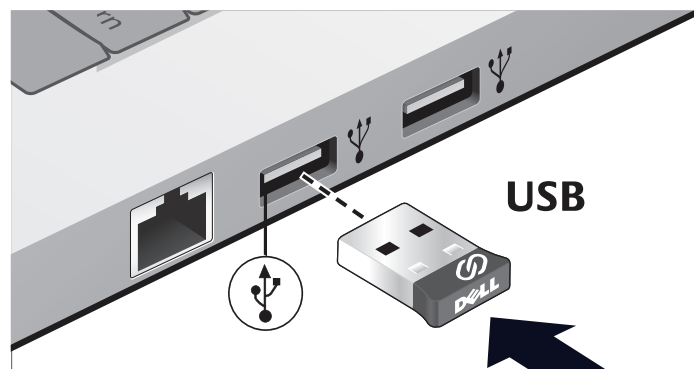

Windows 8 Only

Windows charms 功能表
Windows charms
Windows チャーム
Чудо-кнопки Windows
Windows snabbknappsfalt
Icônes Windows
Windows charms موزة
Ícone promemória di Windows
Windows-Charms
Windows charms (Windows-perler)
Windows charms
Accesos de Windows
Windows charms
Ovládací tlačítka Windows
Windows charms
윈도우즈 참 바 (charms bar)
Windows charms
Windows'un Yan Çubuğu

Windows 8 Only

應用程式切換
应用程序切换
アプリスイッチ
Переключение на приложение
App-byte
Changer d'application
مفاتيح التطبيقات
Passa all'app
App-Wechsel
Windows charms (Windows-perler)
Skift af app
Selector de aplicaciones
Alternar aplicativo
Přepínač aplikace
Μετάβαση σε εφαρμογή
응용 프로그램 전환
Mudança de aplicação
Uygulama Seçimi

捲動和搖攝
滚动和平移
スクロール/パン
Прокрутка и сдвиг
Klicka och dra
Défilement et panoramique
تمرير وتحويل
Scorri e panoramica
Scrollen und schwenken
Bla og heft
Rul og panorer
Desplazarse y panorámica
Rolagem e panorâmica
Posunout
Κύλιση και μετατόπιση
스크롤 및 이동
Deslocamento e panorâmica
Kaydırma ve tersyüz